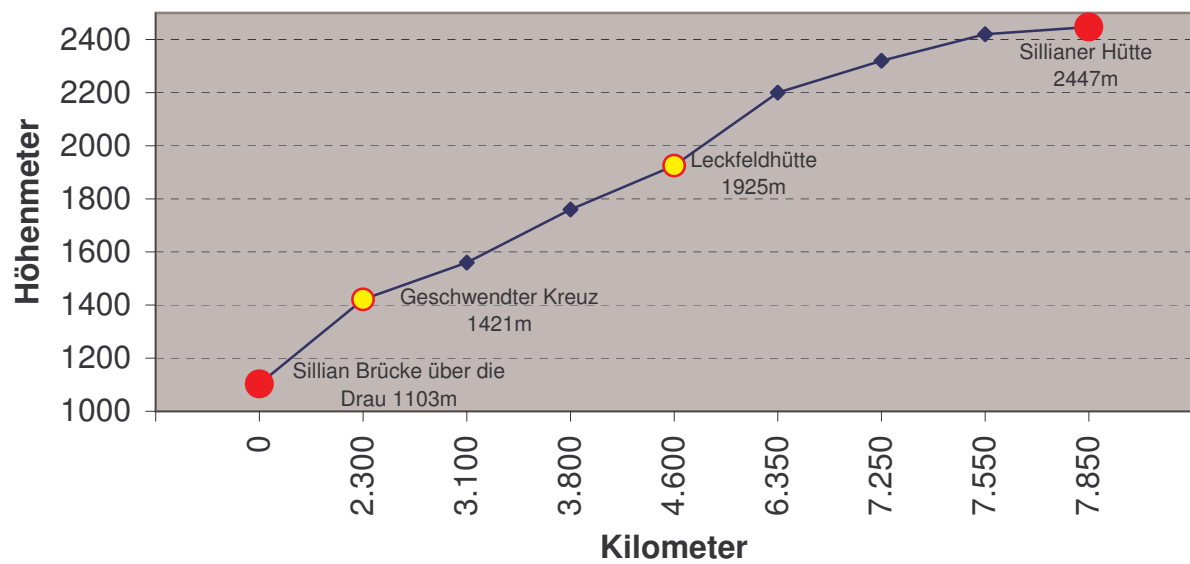

Sillian -> Sillianer Hütte

ERROR: syntaxerror
OFFENDING COMMAND: --nostringval--

STACK:

```
( Karnische Höhenweg.xls)
/Title
()
/Subject
(D:20080330121506)
/ModDate
()
/Keywords
(PDFCreator Version 0.8.0)
/Creator
(D:20080330121506)
/CreationDate
(BARTSCH)
/Author
-mark-
```